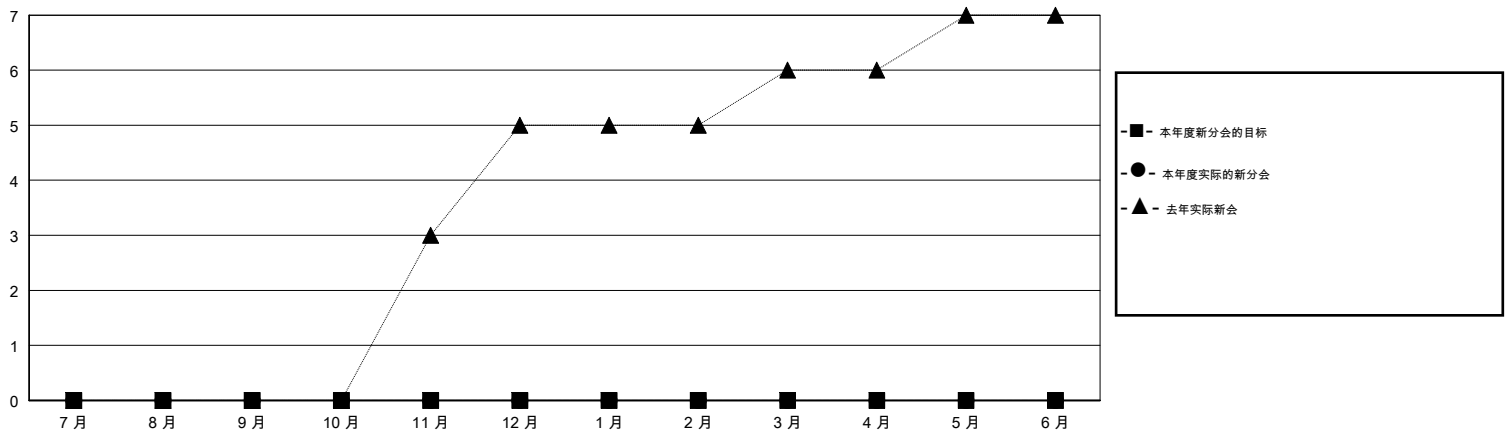

# MONTHLY MEMBERSHIP PROGRESS REPORT

District 387

Results as of: 06/30/2019

GMT: ZIYU LIN

地点 CHINA

GMT宪章区

分会				位会员@每位须缴			
成果 2018-2019				成果 2018-2019			
季	新分会目标	新会	会员流失的分会	季	会员净增长目标	实际会员增长数	实际退会会员 (包括转会)
7月/8月/9月	0	0	8	7月/8月/9月	250	20	15
10月/11月/12月	0	0	0	10月/11月/12月	250	11	12
1月/2月/3月	0	0	0	1月/2月/3月	150	3	2
4月/5月/6月	0	0	2	4月/5月/6月	100	195	665

目标与实际新会累积

目标和实际会员累积

已取消的分会: 10	48 CLUBS OF 93 增添1位或以上的新会员	性别分布 男 860 (63.42%) 女 496 (36.58%) 年度女性会员百分比目标: 0%
放弃的会员	<a href="#">点击这里取得累计会员数据</a>	总计家庭单位会员数 108
过世 1		支付减半会费的家庭会员 55
分会已取消 0		
其他 693		
总计 694		