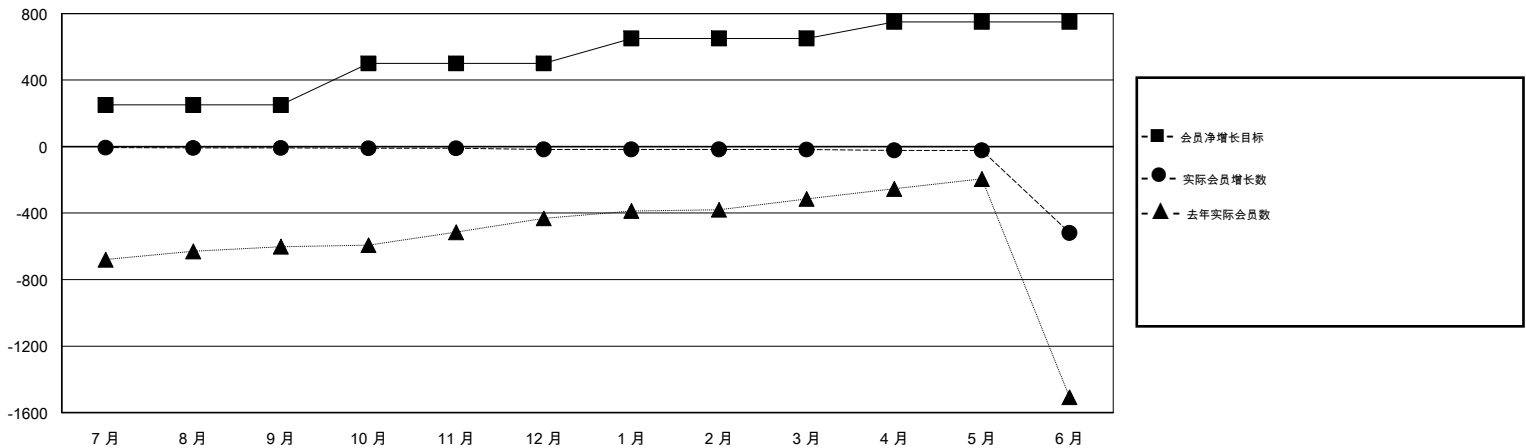

# MONTHLY MEMBERSHIP PROGRESS REPORT

District 387

Results as of: 06/30/2019

GMT: ZIYU LIN

地点 CHINA

GMT宪章区

分会				位会员@每位须缴			
成果 2018-2019				成果 2018-2019			
季	新分会目标	新会	会员流失的分会	季	会员净增长目标	实际会员增长数	实际退会会员 (包括转会)
7月/8月/9月	0	0	8	7月/8月/9月	250	20	15
10月/11月/12月	0	0	0	10月/11月/12月	250	11	12
1月/2月/3月	0	0	0	1月/2月/3月	150	3	2
4月/5月/6月	0	0	2	4月/5月/6月	100	195	665

目标与实际新会累积

目标和实际会员累积

已取消的分会: 10	48 CLUBS OF 93 增添1位或以上的新会员	性别分布 男 860 (63.42%) 女 496 (36.58%) 年度女性会员百分比目标: 0%
放弃的会员	<a href="#">点击这里取得累计会员数据</a>	总计家庭单位会员数 108
过世 1		支付减半会费的家庭会员 55
分会已取消 0		
其他 693		
总计 694		